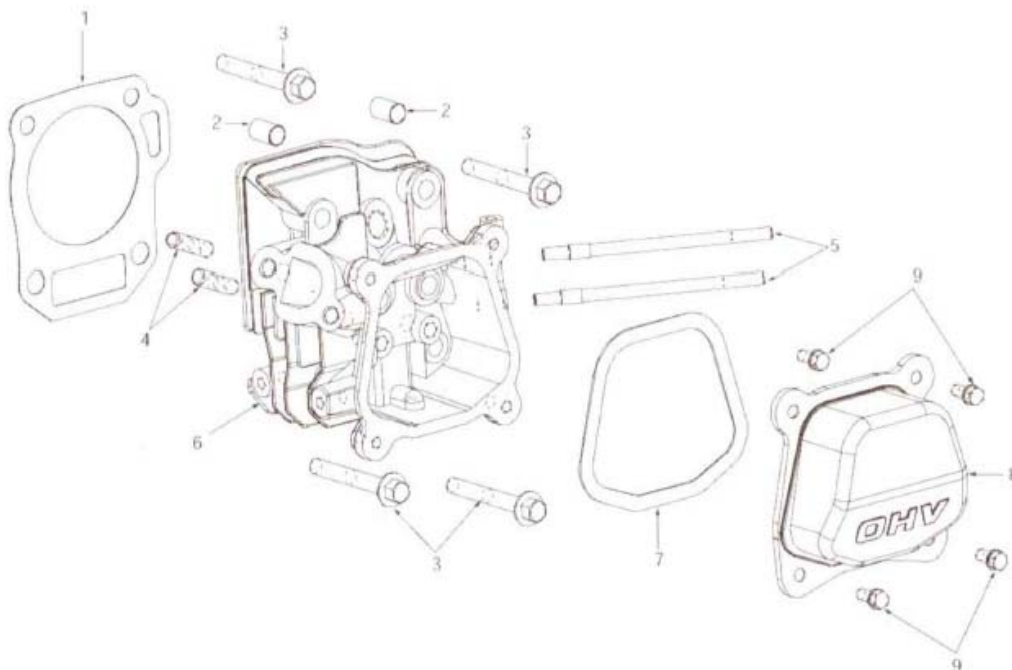

Numéro	Pièce	Description	Qté	Prix Détail
1		Joint tête	1	
	149-0480	Joint tête - 5.5/6.5 CV	1	8.50 $
	149-0482	Joint tête - 9 CV	1	12.50 $
	149-0484	Joint tête - 11/13 CV	1	15.90 $
2	149-0486	Joint tête—15 CV	2	16.50 $
3		Boulon M8, x 60.22	4	
4		Guide de soupape d'échappement, M8 x 32	2	
5		Guide de soupape d'admission, M6 x 113	2	
6		Tête du cylindre	1	
7		Joint couvert de valve	1	
	149-0490	Joint couvert de valve - 5.5/6.5 CV	1	3.50 $
	149-0492	Joint couvert de valve - 9/11/13/15 CV	1	3.50 $
8		Couvert de valve	1	
9		Boulon, M6 x 12	4