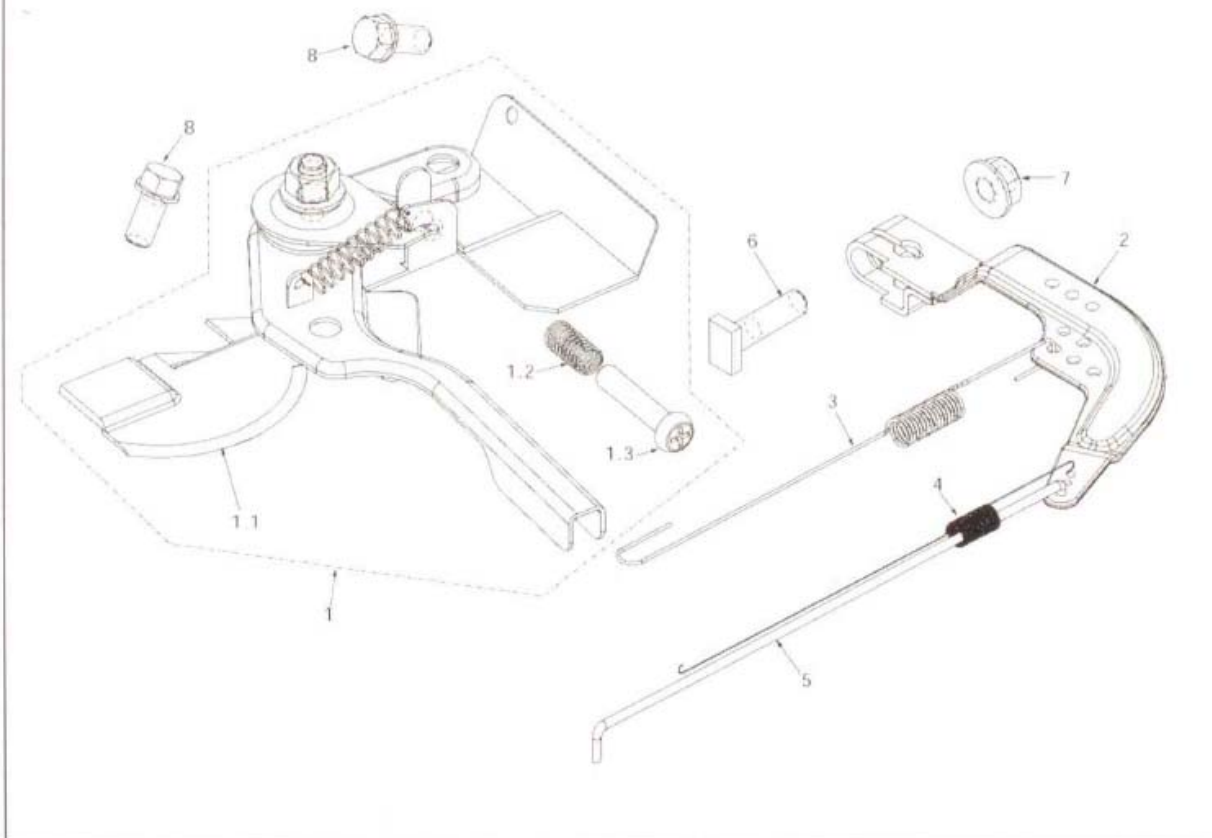

Numéro	Pièce	Description	Qté	Prix Détail
1		Bras de contrôle assemblé	1	
	149-0501	Bras de contrôle assemblé - 5.5/6.5 CV	1	13.90 $
	149-0511	Bras de contrôle assemblé - 9 CV	1	15.90 $
	149-0512	Bras de contrôle assemblé - 11/13 CV	1	15.90 $
1.1		Base du bras de contrôle	1	
1.2		Ressort de la vis d'ajustement, D6.5 x D.5 x36	1	
1.3		Vis d'ajustement, M5 x 35	1	
2		Bras du régulateur	1	
3		Ressort du régulateur	1	
4		Ressort d'ajustement	1	
	149-0520	Ressort d'ajustement - 5.5/6.5 CV	1	1.70 $
	149-0525	Ressort d'ajustement - 9/11/13 CV		1.90 $
5		Tige du régulateur	1	
6		Boulon à tête carré, M6 x 21	1	
7		Écrou, M6	1	
8		Boullon, M6 x 12	2	
	149-0500	Bras de contrôle - 5.5/6.5 CV	1	5.00 $
	149-0510	Bras de contrôle - 9/11/13 CV	1	5.00 $