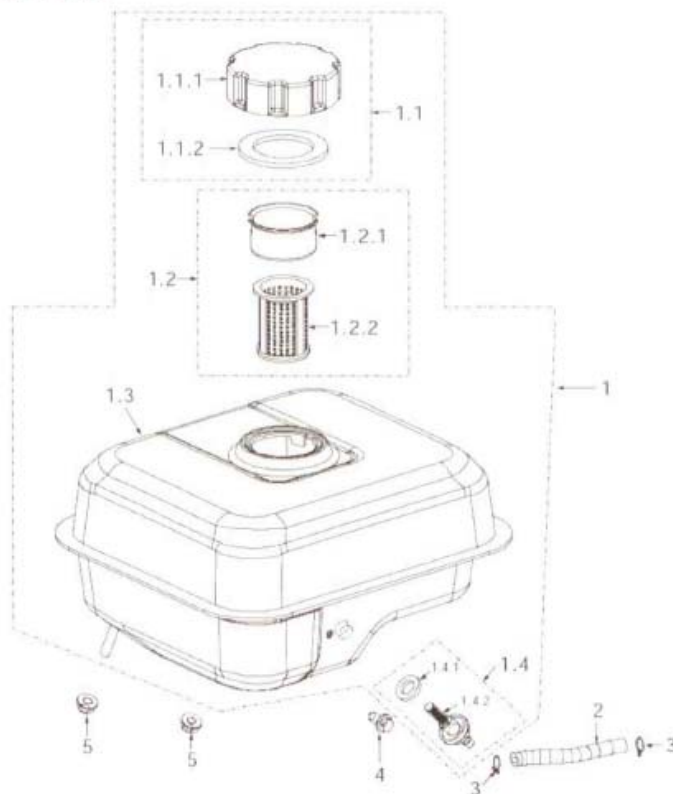

Numéro	Pièce	Description	Qté	Prix Détail
1		Réservoir à gaz assemblé	1	
	149-0005	Réservoir à gaz assemblé - 5.5/6.5 CV	1	72.90 $
	149-0008	Réservoir à gaz assemblé - 9 CV	1	75.90 $
	149-0010	Réservoir à gaz assemblé - 11/13 CV	1	75.90 $
1.1		Bouchon réservoir à gaz	1	
	149-0025	Bouchon réservoir à gaz - Chrome	1	9.00 $
	149-0026	Bouchon réservoir à gaz - Noir	1	9.00 $
1.1.2		Joint du bouchon réservoir à gaz	1	
1.2	149-0023	Filtre réservoir à gaz assemblé	1	3.00 $
1.2.1		Support du filtre à gaz	1	
1.2.2		Filtre réservoir à gaz	1	
1.3		Réservoir à gaz	1	
1.4	149-0015	Connection réservoir à gaz	1	4.00 $
1.4.1	149-0020	Joint rond connecteur réservoir gaz	1	1.50 $
1.4.2		Connection réservoir à gaz	1	
2		Tuyau à gaz	1	
3		Collet tuyau à gaz	2	
4		Boulon, M6 x 28	1	
5		Écrou, M6	2