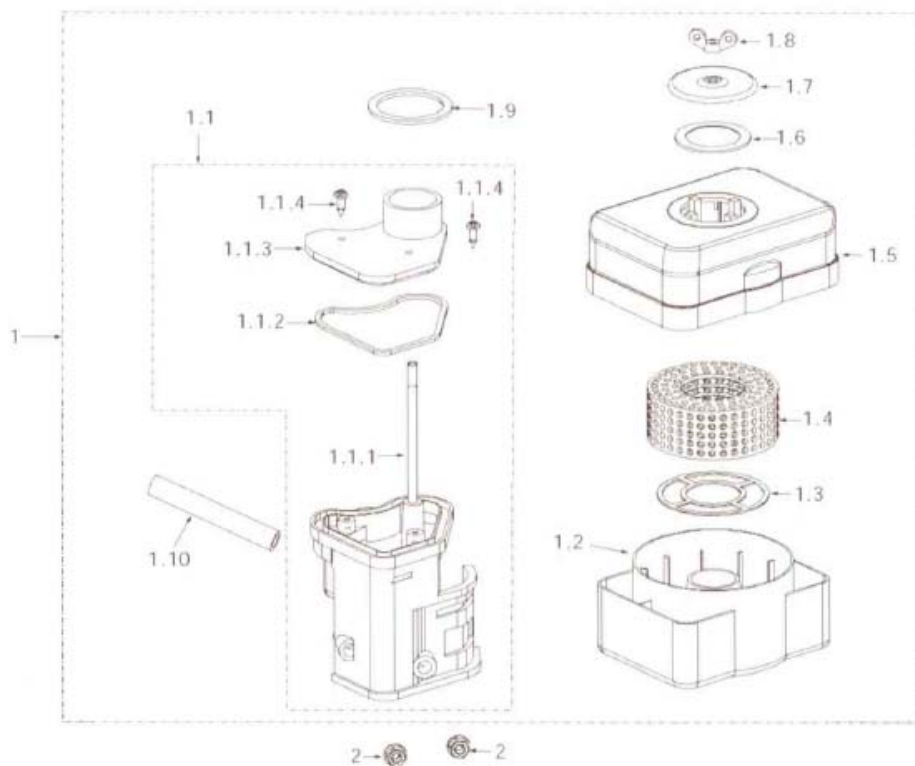

空滤器部件 AIRCLEANER PARTS (Hemi-dry type)

PART 10

空滤器部件 AIRCLEANER PARTS (Dry type)

PART 10

Numéro	Pièce	Description	Qté	Prix Détail
1		Filtre à air assemblé	1	
	149-0330	Filtre à air assemblé 5.5/6.5 CV	1	30.90 \$
	149-0335	Filtre à air assemblé 9 CV	1	35.90 \$
	149-0340	Filtre à air assemblé 11/13 CV	1	39.90 \$
1.1		Support du filtreur assemblé	1	
1.1.1		Support du filtreur	1	
1.1.2		Joint du couvercle du filtreur	1	
1.1.3		Base du filtreur	1	
1.1.4		Vis, M4 x 12	2	
1.2		Filtre	1	
	149-0300	Filtre 5.5/6.5 CV	1	10.90 \$
	149-0305	Filtre 9 CV	1	12.80 \$
	149-0310	Filtre 11/13 CV	1	16.50 \$
1.2.1		Mousse du filtre	1	
1.2.2		Corps du filtre	1	
1.2.3		Rondelle de caoutchouc	1	
1.2.4		Rondelle	1	
1.3		Couvert du filtre à air	1	
1.4	149-0320	Écrou avec ailes	2	1.00 \$
1.5		Joint du filtre, D32 x D47 x 3	1	
1.6		Prise d'air	1	
2		Écrou, M6	2	