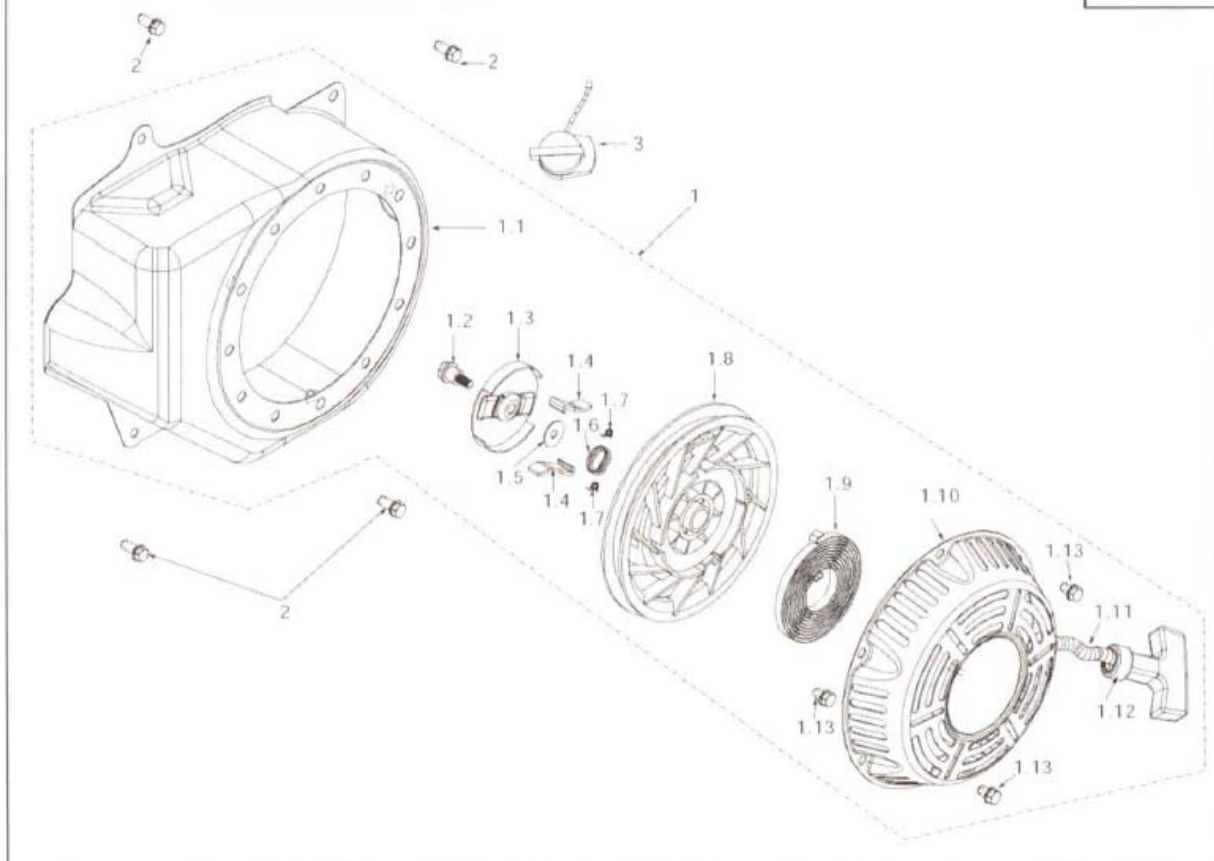

曲轴箱部件 CRANKCASE PARTS (With oilsensor)

PART 1

Numéro	Pièce	Description	Qté	Prix Détail
1		Corps du cylindre	1	
2	149-0175	Amplificateur	1	4.00 \$
3		Arbre du bras du régulateur	1	
4		Goupille de blocage	1	
5		Plaque latérale	1	
6		Roulement Bille, 6205	1	
7		Joint d'étanchéité d'huile, D25 x D41.25 x 6	1	
8		Guide	1	
9		Boulon de drainage, M10 x 1,25 x 15	2	
10		Rondelle du boulon drainage, D10 x D15 x 2	2	
11		Goujon, D8 x 14	2	
12		Ensemble du régulateur	1	
13		Interrupteur niveau huile	1	
14		Boulon, M6 x 10	1	
15		Boulon, M6 x 14	2	
16		Boulon, M6 x 12	1	
17		Boulon, M6 x 20	1	
18		Attache câble	1	
19		Rondelle plate, D6 x D15 x .5	2	

曲轴部件 CRANSHAFT PARTS(With oil sensor)

PART 2

Número	Pièce	Description	Qté	Prix Détail
1		Roue d'air	1	
2	149-0210	Ventilateur 6.5 CV	1	11.50 \$
3		Adaptateur	1	
	149-0224	Adaptateur 3 pattes - démarreur 1.5 CV	1	8.00 \$
	149-0225	Adaptateur 4 pattes - démarreur 1.5 CV	1	8.00 \$
4		Écrou, M14 x 1.5	1	
5		Vilebrequin	1	
6		Allumage assemblé	1	
	149-0600	Allumage assemblé - 5.5/6.5 CV	1	49.90 \$
	149-0610	Allumage assemblé - 9/11/13 CV	1	59.90 \$
6.1		Allumage	1	
6.2		Fils arrêt	1	
6.3	149-0620	Bouchon de bougie	1	10.20 \$
7	149-0000	Bougie, BPR5ES	1	9.90 \$
8		Boulon, M6 x 25	2	
9		Outil de dévissage à bougie	1	
9.1		Douille à bougie	1	
9.2		Poignée	1	

曲轴箱盖部件 CRANKCASE COVER PARTS

PART 3

Numéro	Pièce	Description	Qté	Prix Détail
1		Couvert corps	1	
2		Joint huile, D25 x D41.25 x 6	1	
3		Roulement à bille, 6205	1	
4		Joint corps	1	
	149-0472	Joint corps - 5.5/6.5 CV	1	5.90 \$
	149-0474	Joint corps - 9 CV	1	5.90 \$
	149-0476	Joint corps - 11/13 CV	1	5.90 \$
5		Bouchon mesure huile	1	
	149-0195	Bouchon mesure huile - 5.5/6.5 CV	1	3.00 \$
	149-0200	Bouchon mesure huile - 9/11/13 CV	1	3.90 \$
5.2		Joint bouchon mesure huile	1	
6		Boulon, M8 x 30	6	
7		Bouchon à l'huile	1	
	149-0185	Bouchon à l'huile - 5.5/6.5 CV	1	3.00 \$
	149-0190	Bouchon à l'huile - 9/11/13 CV	1	3.90 \$
7.2		Joint bouchon à l'huile	1	