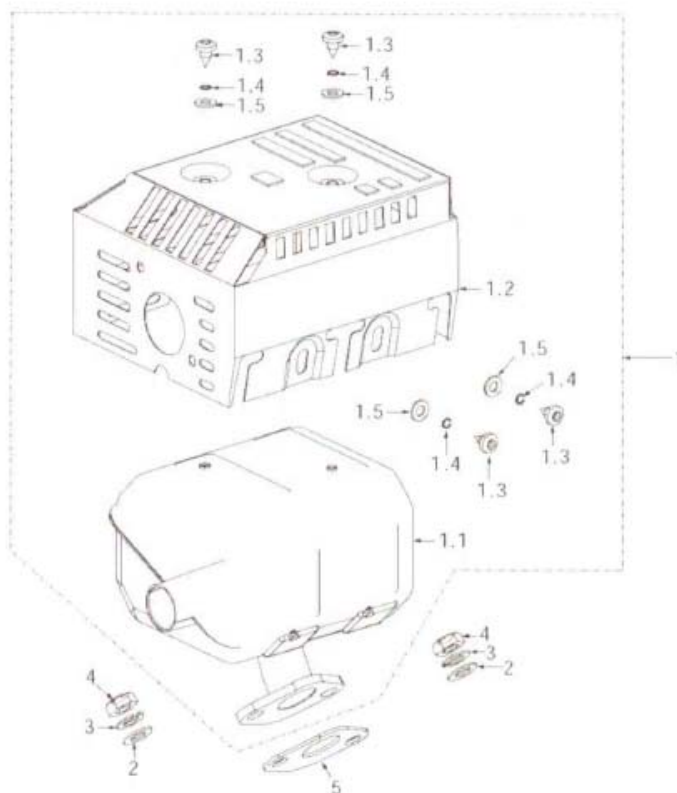

空滤器部件 AIRCLEANER PARTS (Hemi-dry type)

PART 10

空滤器部件 AIRCLEANER PARTS (Dry type)

PART 10

Numéro	Pièce	Description	Qté	Prix Détail
1		Filtre à air assemblé	1	
	149-0330	Filtre à air assemblé 5.5/6.5 CV	1	30.90 \$
	149-0335	Filtre à air assemblé 9 CV	1	35.90 \$
	149-0340	Filtre à air assemblé 11/13 CV	1	39.90 \$
1.1		Support du filtreur assemblé	1	
1.1.1		Support du filtreur	1	
1.1.2		Joint du couvercle du filtreur	1	
1.1.3		Base du filtreur	1	
1.1.4		Vis, M4 x 12	2	
1.2		Filtre	1	
	149-0300	Filtre 5.5/6.5 CV	1	10.90 \$
	149-0305	Filtre 9 CV	1	12.80 \$
	149-0310	Filtre 11/13 CV	1	16.50 \$
1.2.1		Mousse du filtre	1	
1.2.2		Corps du filtre	1	
1.2.3		Rondelle de caoutchouc	1	
1.2.4		Rondelle	1	
1.3		Couvert du filtre à air	1	
1.4	149-0320	Écrou avec ailes	2	1.00 \$
1.5		Joint du filtre, D32 x D47 x 3	1	
1.6		Prise d'air	1	
2		Écrou, M6	2	