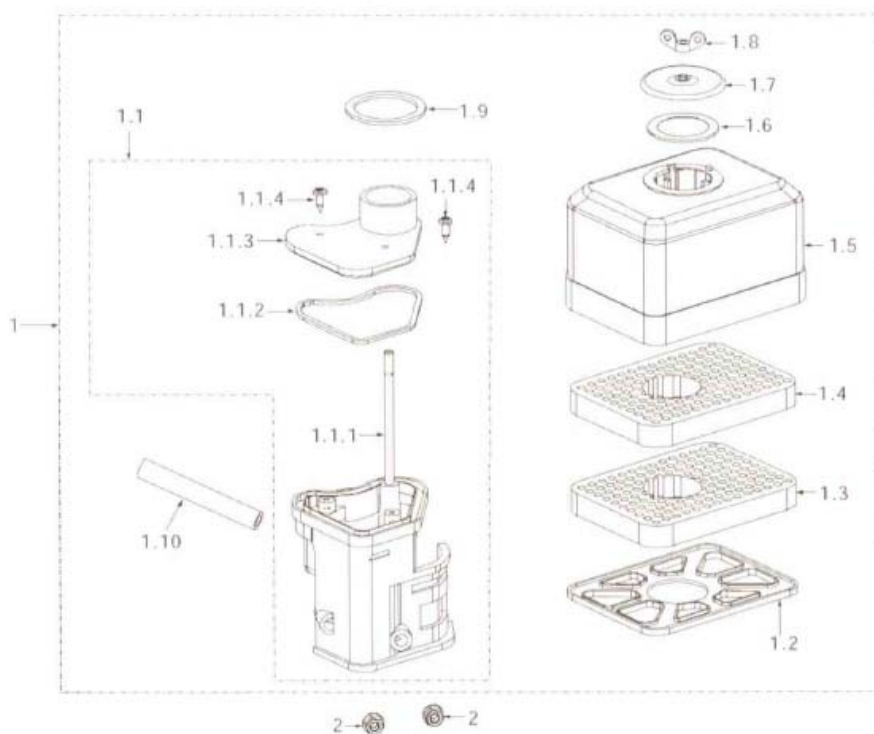

空滤器部件 AIRCLEANER PARTS (Dry type)

PART 10