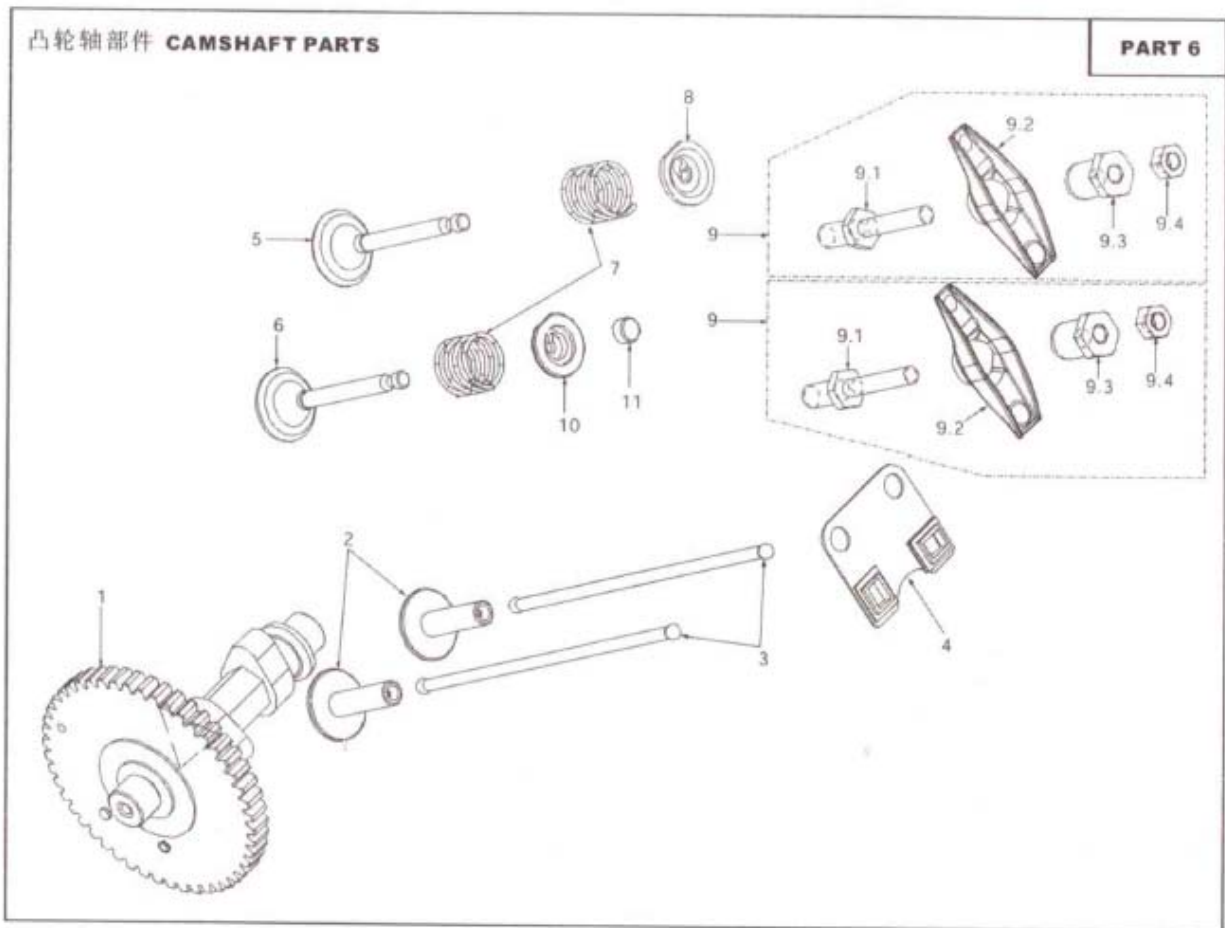

ROBO

Numéro	Pièce	Description	Qté	Prix Détail
1		Ensemble arbre a cames	1	
2		Poussoir de soupape	2	
3	149-0700	Tige d'poussoir 6.5 CV	2	3.90 $
	149-0702	Tige d'poussoir 9 CV	2	4.00 $
	149-0704	Tige d'poussoir 11/13 CV	2	4.20 $
4		Guide tige	1	
	149-0360	Guide tige - 5.5/6.5 CV	1	3.50 $
	149-0364	Guide tige - 9/11/13 CV	1	3.50 $
5	149-0718	Soupape d'admission 6.5 CV	1	12.20 $
	149-0720	Soupape d'admission 9 CV	1	13.40 $
	149-0722	Soupape d'admission 11/13 CV	1	14.90 $
6	149-0726	Soupape d'échappement 6.5 CV	1	20.30 $
	149-0728	Soupape d'échappement 9 CV	1	21.80 $
	149-0730	Soupape d'échappement 11/13 CV	1	22.50 $
7		Ressort de soupape	2	
8	149-0734	Fixation de ressort de soupape d'admission 6.5 CV	1	3.80 $
	149-0738	Fixation de ressort de soupape d'admission 9/11/13 CV	1	4.90 $
9	149-0752	Culbuteur assemble 6.5 HP	2	4.90 $
	149-0756	Culbuteur assemble 9/11/13 HP	2	5.20 $

Numéro	Pièce	Description	Qté	Prix Détail
9.1		Boulon de pivot, M6 x 53	2	
9.2		Culbuteur	2	
9.3		Pivot du culbuteur, M6	2	
9.4		Écrou de réglage du pivot, M6	2	
10	149-0742	Fixation de ressort de soupape d'échappement 6.5 CV	1	3.80 $
	149-0746	Fixation de ressort de soupape d'échappement 9/11/13 CV	1	4.90 $
11		Bouchon, soupape d'échappement	1