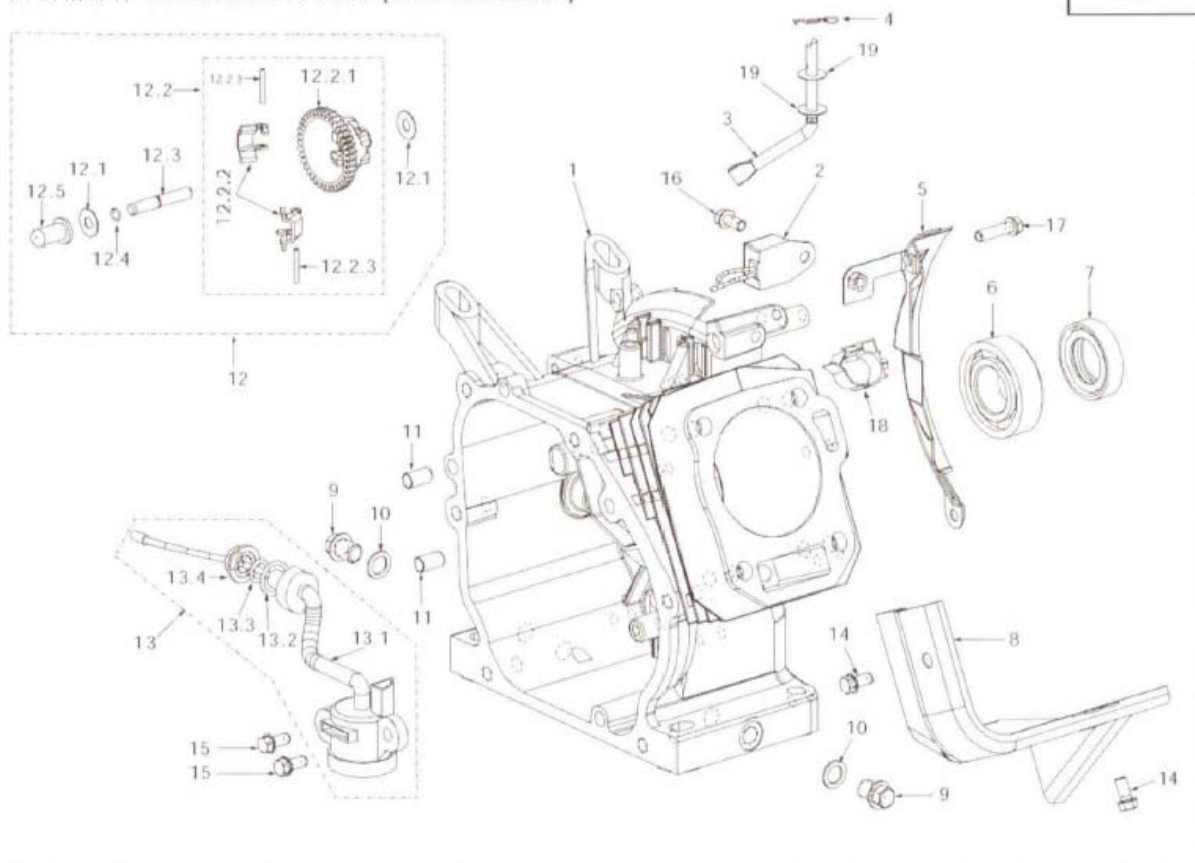

曲轴箱部件 CRANKCASE PARTS (With oilsensor)

PART 1

Numéro	Pièce	Description	Qté	Prix Détail
1		Corps du cylindre	1	
2	149-0175	Amplificateur	1	4.00 \$
3		Arbre du bras du régulateur	1	
4		Goupille de blocage	1	
5		Plaque latérale	1	
6		Roulement Bille, 6205	1	
7		Joint d'étanchéité d'huile, D25 x D41.25 x 6	1	
8		Guide	1	
9		Boulon de drainage, M10 x 1,25 x 15	2	
10		Rondelle du boulon drainage, D10 x D15 x 2	2	
11		Goujon, D8 x 14	2	
12		Ensemble du régulateur	1	
13		Interrupteur niveau huile	1	
14		Boulon, M6 x 10	1	
15		Boulon, M6 x 14	2	
16		Boulon, M6 x 12	1	
17		Boulon, M6 x 20	1	
18		Attache câble	1	
19		Rondelle plate, D6 x D15 x .5	2	

曲轴部件 CRANSHAFT PARTS(With oil sensor)

PART 2

Número	Pièce	Description	Qté	Prix Détail
1		Roue d'air	1	
2	149-0210	Ventilateur 6.5 CV	1	11.50 \$
3		Adaptateur	1	
	149-0224	Adaptateur 3 pattes - démarreur 1.5 CV	1	8.00 \$
	149-0225	Adaptateur 4 pattes - démarreur 1.5 CV	1	8.00 \$
4		Écrou, M14 x 1.5	1	
5		Vilebrequin	1	
6		Allumage assemblé	1	
	149-0600	Allumage assemblé - 5.5/6.5 CV	1	49.90 \$
	149-0610	Allumage assemblé - 9/11/13 CV	1	59.90 \$
6.1		Allumage	1	
6.2		Fils arrêt	1	
6.3	149-0620	Bouchon de bougie	1	10.20 \$
7	149-0000	Bougie, BPR5ES	1	9.90 \$
8		Boulon, M6 x 25	2	
9		Outil de dévissage à bougie	1	
9.1		Douille à bougie	1	
9.2		Poignée	1	

曲轴箱盖部件 CRANKCASE COVER PARTS

PART 3

Numéro	Pièce	Description	Qté	Prix Détail
1		Couvert corps	1	
2		Joint huile, D25 x D41.25 x 6	1	
3		Roulement à bille, 6205	1	
4		Joint corps	1	
	149-0472	Joint corps - 5.5/6.5 CV	1	5.90 \$
	149-0474	Joint corps - 9 CV	1	5.90 \$
	149-0476	Joint corps - 11/13 CV	1	5.90 \$
5		Bouchon mesure huile	1	
	149-0195	Bouchon mesure huile - 5.5/6.5 CV	1	3.00 \$
	149-0200	Bouchon mesure huile - 9/11/13 CV	1	3.90 \$
5.2		Joint bouchon mesure huile	1	
6		Boulon, M8 x 30	6	
7		Bouchon à l'huile	1	
	149-0185	Bouchon à l'huile - 5.5/6.5 CV	1	3.00 \$
	149-0190	Bouchon à l'huile - 9/11/13 CV	1	3.90 \$
7.2		Joint bouchon à l'huile	1	