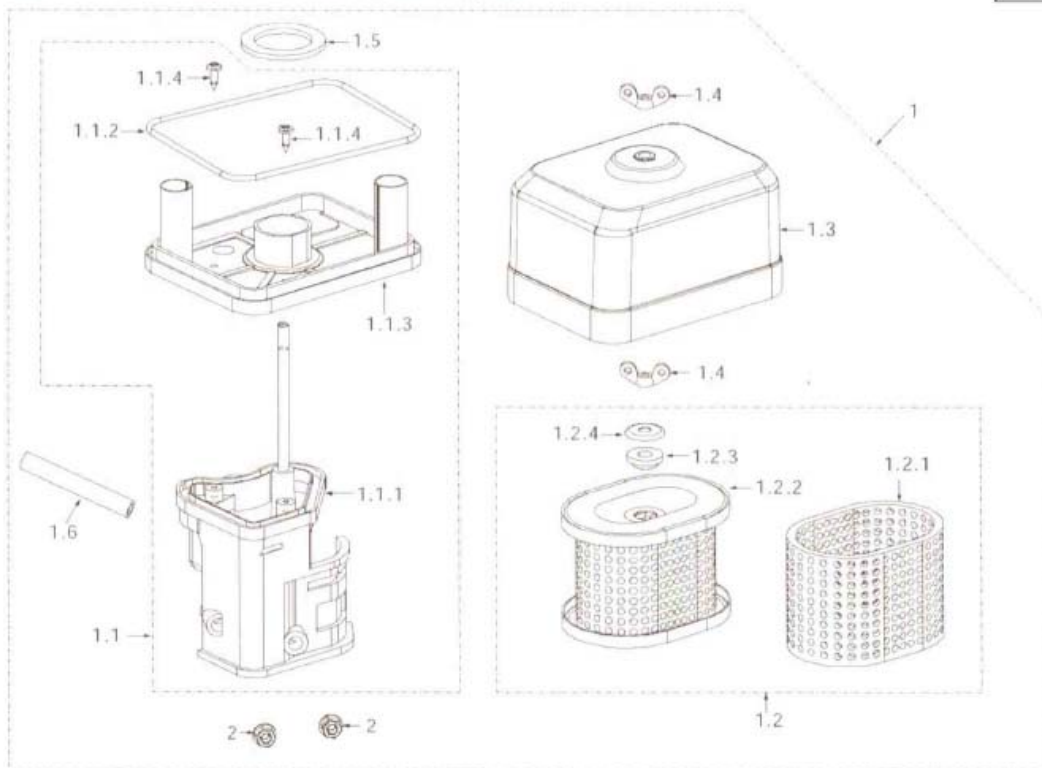

空滤器部件 AIRCLEANER PARTS (Hemi-dry type)

PART 10