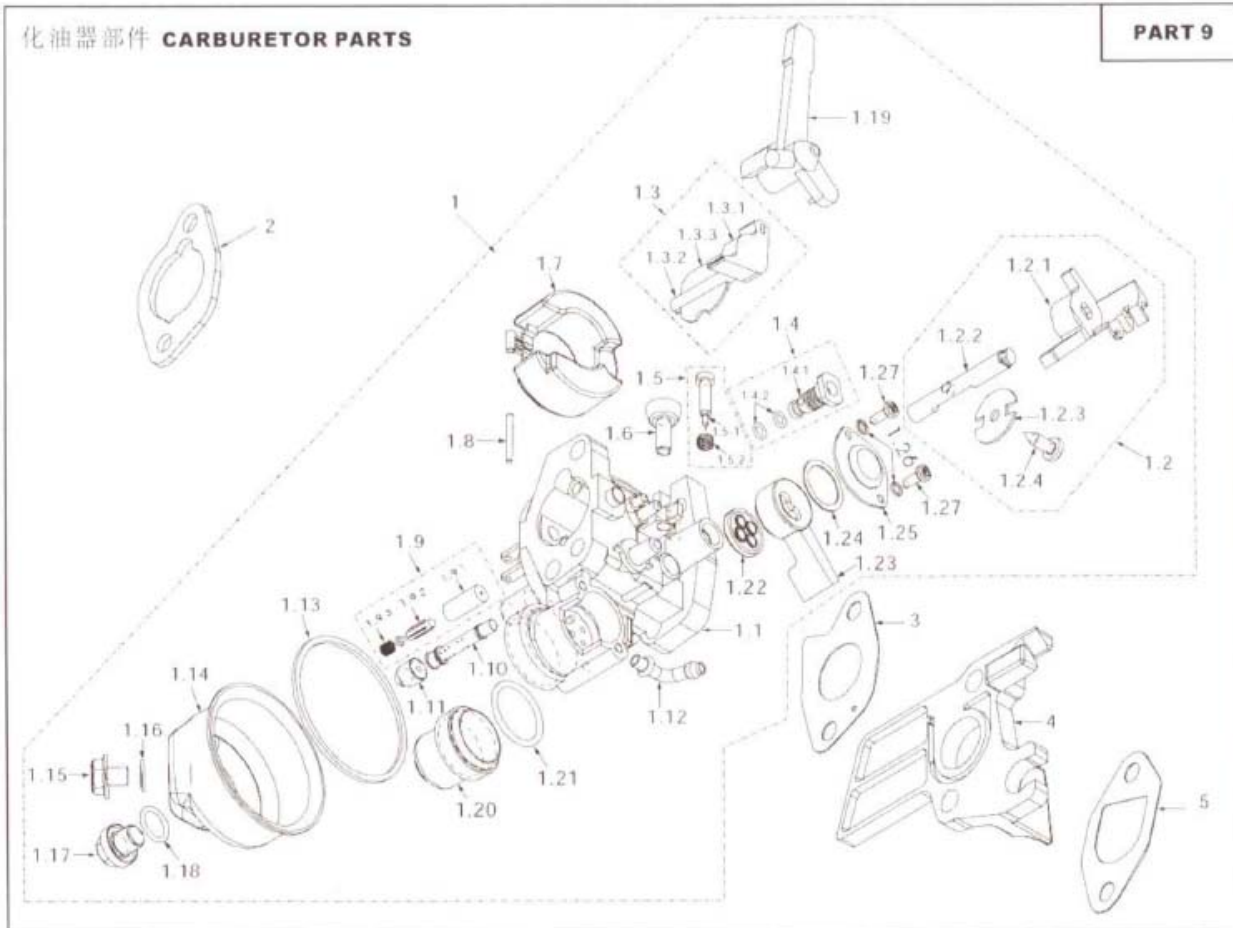

ROBO

Numéro	Pièce	Description	Qté	Prix Détail
1		Carburateur assemblé	1	
	149-0040	Carburateur assemblé - 2.5 CV	1	39.00 $
	149-0050	Carburateur assemblé - 5.5 CV	1	49.90 $
	149-0055	Carburateur assemblé - 6.5 CV	1	49.90 $
	149-0060	Carburateur assemblé - 9 CV	1	59.90 $
	149-0065	Carburateur assemblé - 11 CV	1	69.90 $
	149-0070	Carburateur assemblé - 13 CV	1	79.90 $
	149-0071	Carburateur assemblé - 15 CV	1	79.90 $
1.7		Flotte	1	
	149-0077	Flotte - 5.5/6.5 CV	1	9.90 $
	149-0078	Flotte - 9 CV	1	10.90 $
	149-0079	Flotte - 11/13 CV	1	10.90 $
1.9.2		Pointeau	1	
	149-0080	Pointeau - 5.5/6.5 CV	1	15.90 $
	149-0081	Pointeau - 9 CV	1	15.90 $
	149-0082	Pointeau - 11/13 CV	1	15.90 $
1.10		Trou mesure principale	1	
	149-0090	Trou mesure principale - 5.5/6.5 CV	1	7.50 $
	149-0091	Trou mesure principale - 9 CV	1	7.50 $
	149-0092	Trou mesure principale - 11/13 CV	1	7.50 $
1.11		Jet principal	1	
	149-0085	Jet principal - 5.5/6.5 CV	1	4.50 $
	149-0086	Jet principal - 9 CV	1	4.50 $
	149-0087	Jet principal - 11/13 CV	1	4.50 $

Numéro	Pièce	Description	Qté	Prix Détail
1.14		Cup à gaz	1	
	149-0072	Cup à gaz - 5.5/6.5 CV	1	16.50 $
	149-0074	Cup à gaz - 9/11/13 CV	1	18.50 $
1.15		Boulon vidange gaz, M6 x 7	1	
1.16		Joint boulon vidange gaz, D6 x D10 x 1	1	
1.17		Boulon cup à gaz	1	
1.18		Joint boulon cup à gaz	1	
1.19	149-2010	Levier étrangleur - Moteur	1	6.80 $
2		Joint filtre carburateur	1	
	149-0100	Joint filtre carburateur - 5.5/6.5 CV	1	2.00 $
	149-0105	Joint filtre carburateur - 9/11/13 CV	1	2.00 $
3		Joint carburateur	1	
	149-0140	Joint carburateur - 5.5 CV	1	2.00 $
	149-0145	Joint carburateur - 9 CV	1	2.00 $
	149-0150	Joint carburateur - 11/13 CV	1	2.00 $
4		Insulateur	1	
	149-0135	Insulateur - 5.5/6.5 CV	1	10.95 $
	149-0136	Insulateur - 9 CV	1	10.95 $
	149-0137	Insulateur - 11/13 CV	1	11.95 $
5		Joint entrée	1	
	149-0120	Joint entrée - 5.5/6.5 CV	1	2.00 $
	149-0125	Joint entrée - 9 CV	1	2.00 $
	149-0130	Joint entrée - 11/13 CV	1	2.00 $