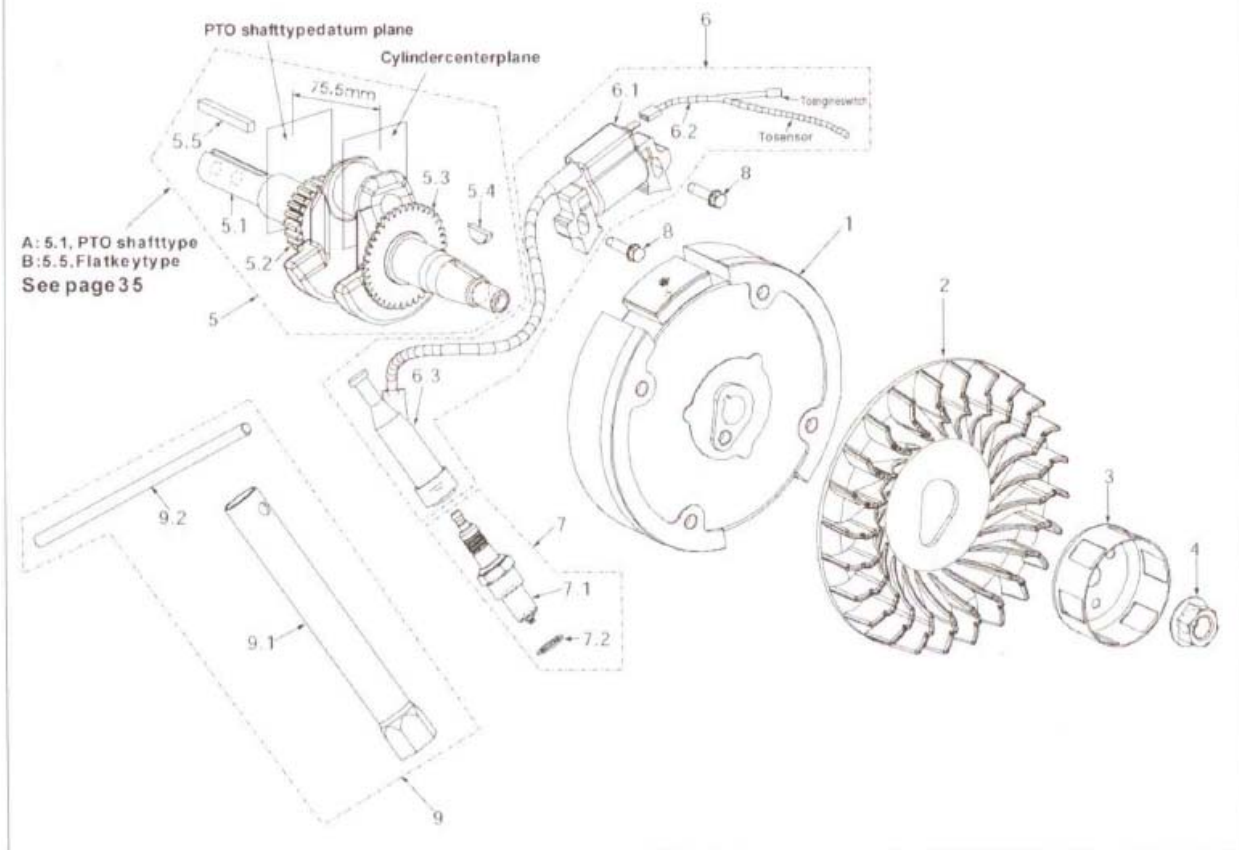

曲轴箱部件 CRANKCASE PARTS (With oilsensor)

PART 1

Numéro	Pièce	Description	Qté	Prix Détail
1		Corps du cylindre	1	
2	149-0175	Amplificateur	1	4.00 \$
3		Arbre du bras du régulateur	1	
4		Goupille de blocage	1	
5		Plaque latérale	1	
6		Roulement Bille, 6205	1	
7		Joint d'étanchéité d'huile, D25 x D41.25 x 6	1	
8		Guide	1	
9		Boulon de drainage, M10 x 1,25 x 15	2	
10		Rondelle du boulon drainage, D10 x D15 x 2	2	
11		Goujon, D8 x 14	2	
12		Ensemble du régulateur	1	
13		Interrupteur niveau huile	1	
14		Boulon, M6 x 10	1	
15		Boulon, M6 x 14	2	
16		Boulon, M6 x 12	1	
17		Boulon, M6 x 20	1	
18		Attache câble	1	
19		Rondelle plate, D6 x D15 x .5	2	

曲轴部件 CRANSHAFT PARTS(With oil sensor)

PART 2

Número	Pièce	Description	Qté	Prix Détail
1		Roue d'air	1	
2	149-0210	Ventilateur 6.5 CV	1	11.50 \$
3		Adaptateur	1	
	149-0224	Adaptateur 3 pattes - démarreur 1.5 CV	1	8.00 \$
	149-0225	Adaptateur 4 pattes - démarreur 1.5 CV	1	8.00 \$
4		Écrou, M14 x 1.5	1	
5		Vilebrequin	1	
6		Allumage assemblé	1	
	149-0600	Allumage assemblé - 5.5/6.5 CV	1	49.90 \$
	149-0610	Allumage assemblé - 9/11/13 CV	1	59.90 \$
6.1		Allumage	1	
6.2		Fils arrêt	1	
6.3	149-0620	Bouchon de bougie	1	10.20 \$
7	149-0000	Bougie, BPR5ES	1	9.90 \$
8		Boulon, M6 x 25	2	
9		Outil de dévissage à bougie	1	
9.1		Douille à bougie	1	
9.2		Poignée	1	

曲轴箱盖部件 CRANKCASE COVER PARTS

PART 3

Numéro	Pièce	Description	Qté	Prix Détail
1		Couvert corps	1	
2		Joint huile, D25 x D41.25 x 6	1	
3		Roulement à bille, 6205	1	
4		Joint corps	1	
	149-0472	Joint corps - 5.5/6.5 CV	1	5.90 \$
	149-0474	Joint corps - 9 CV	1	5.90 \$
	149-0476	Joint corps - 11/13 CV	1	5.90 \$
5		Bouchon mesure huile	1	
	149-0195	Bouchon mesure huile - 5.5/6.5 CV	1	3.00 \$
	149-0200	Bouchon mesure huile - 9/11/13 CV	1	3.90 \$
5.2		Joint bouchon mesure huile	1	
6		Boulon, M8 x 30	6	
7		Bouchon à l'huile	1	
	149-0185	Bouchon à l'huile - 5.5/6.5 CV	1	3.00 \$
	149-0190	Bouchon à l'huile - 9/11/13 CV	1	3.90 \$
7.2		Joint bouchon à l'huile	1	