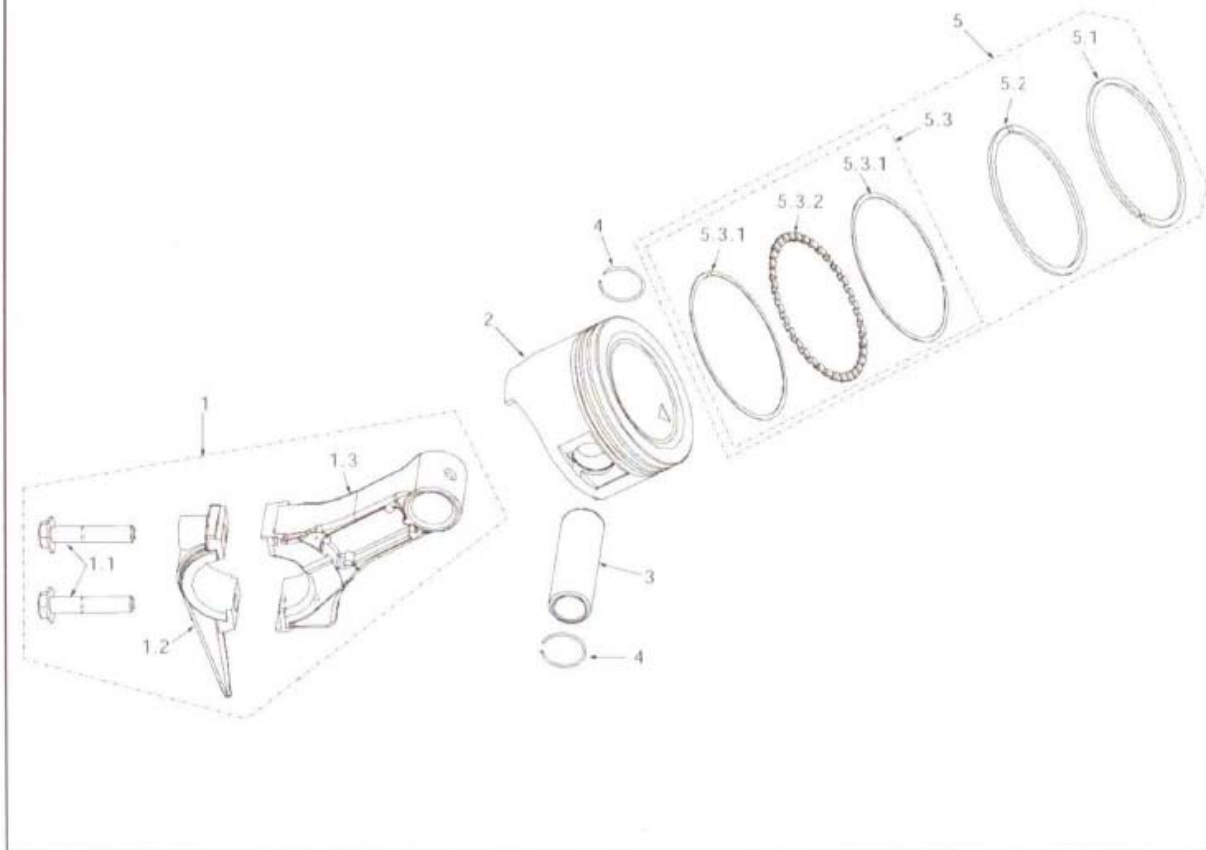

Numéro	Pièce	Description	Qté	Prix Détail
1	149-0770	Bielle assemble 6.5 CV	1	49.90 $
1	149-0775	Bielle assemble 9 CV	1	54.50 $
1	149-0780	Bielle assemble 11/13 CV	1	60.90 $
1.1		Boulon, M7 x 35	2	
1.2		Tête de la bielle	1	
1.3		Corps de la bielle	1	
2		Piston	1	
3		Goupille cylindrique de la tête du piston	1	
4		Attache de la goupille	2	
5		Ensemble d'anneau du piston	1